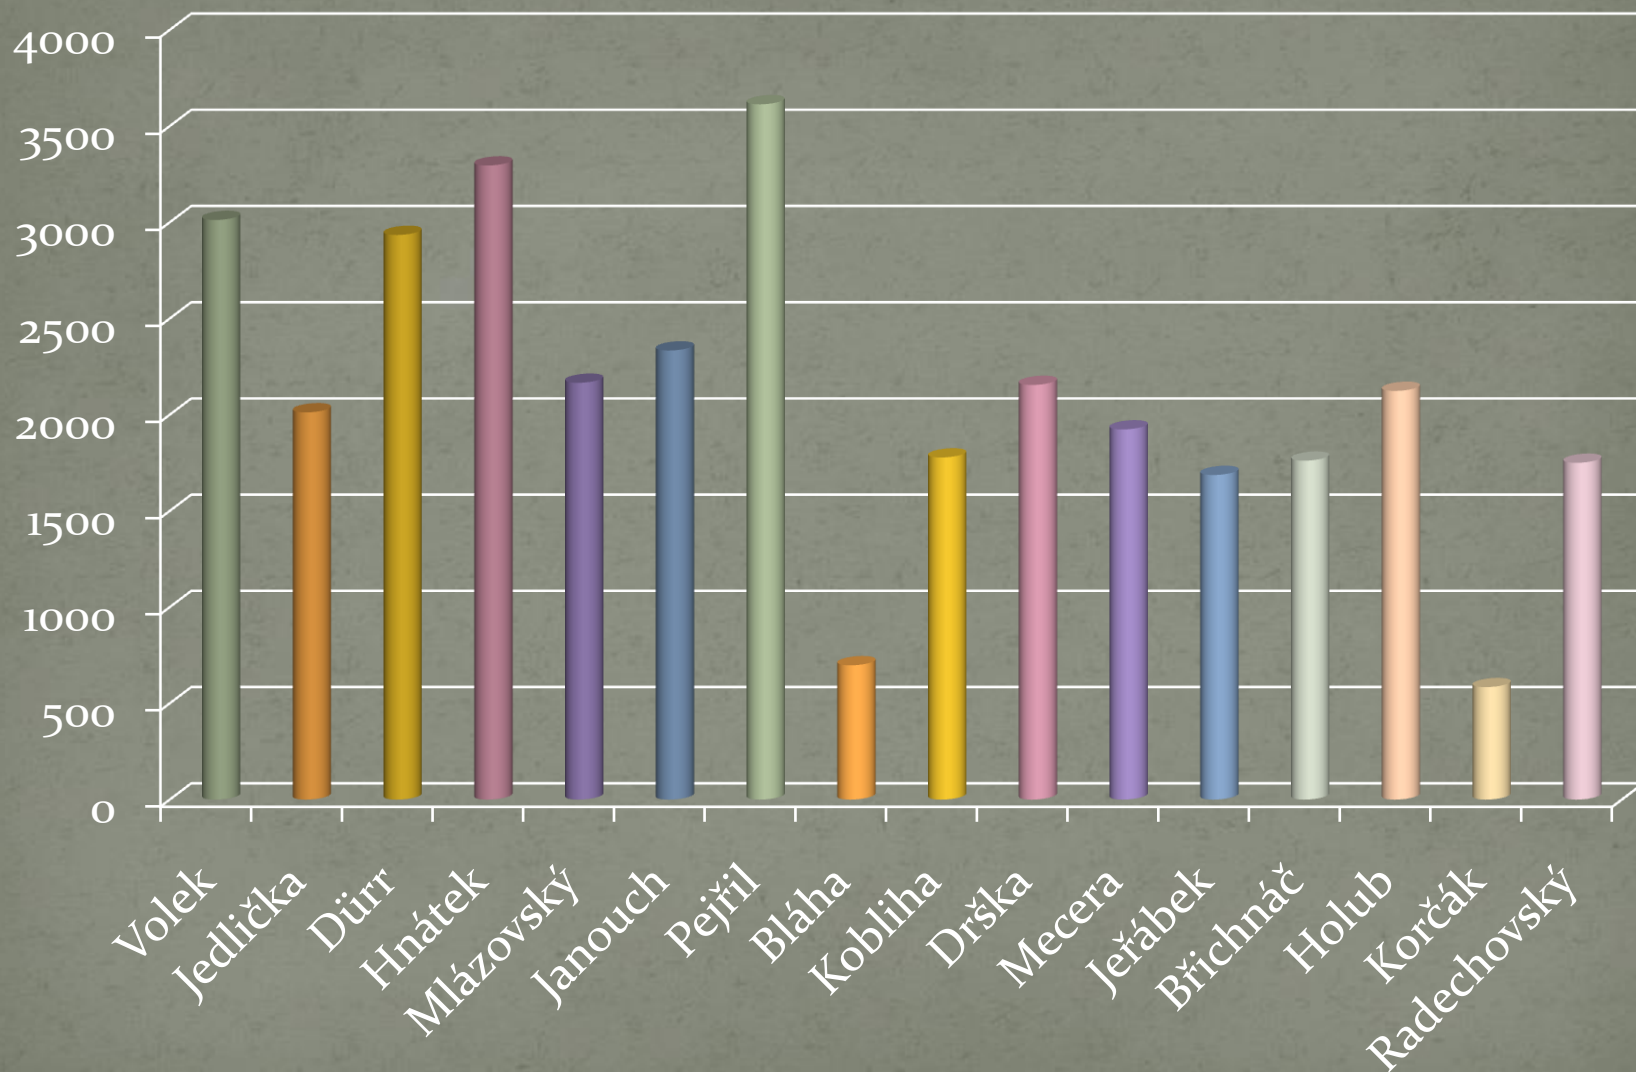

Počet hodin v pohotovosti