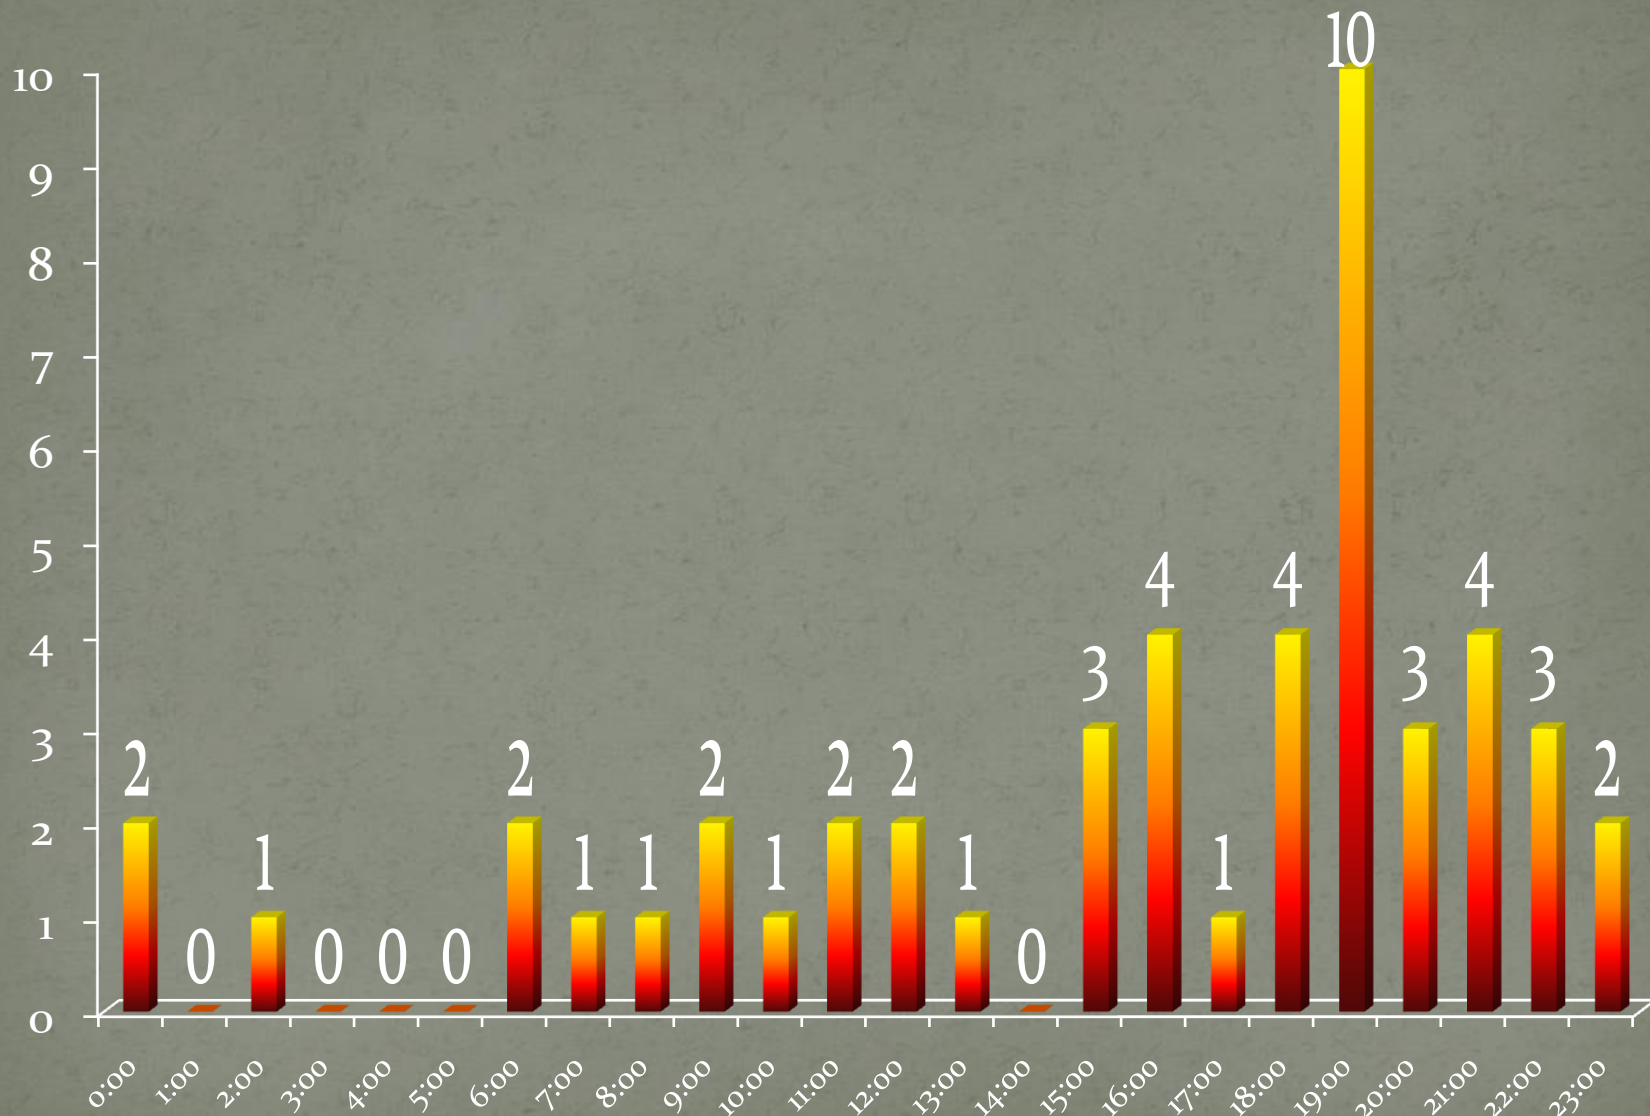

Statistika roku 2009

Hasiči Pečky

V následující prezentaci uvidíte přehled výjezdů jednotky JPO II/1 Pečky v roce 2009. Celkový počet dosáhl čísla 49 událostí. Poslední dva grafy představují vytížení hasičů na pohotovosti a odpracované hodiny.

Přehled výjezdů v roce 2009

Procenta z celkového počtu 49 událostí

Výjezdy v jednotlivých dnech

Podle hodiny vyhlášení poplachu

Poměr doby výjezdů v měsících

Počet výjezdů v roce

Porovnání v jednotlivých letech

Počet hodin v pohotovosti

Počet odpracovaných hodin