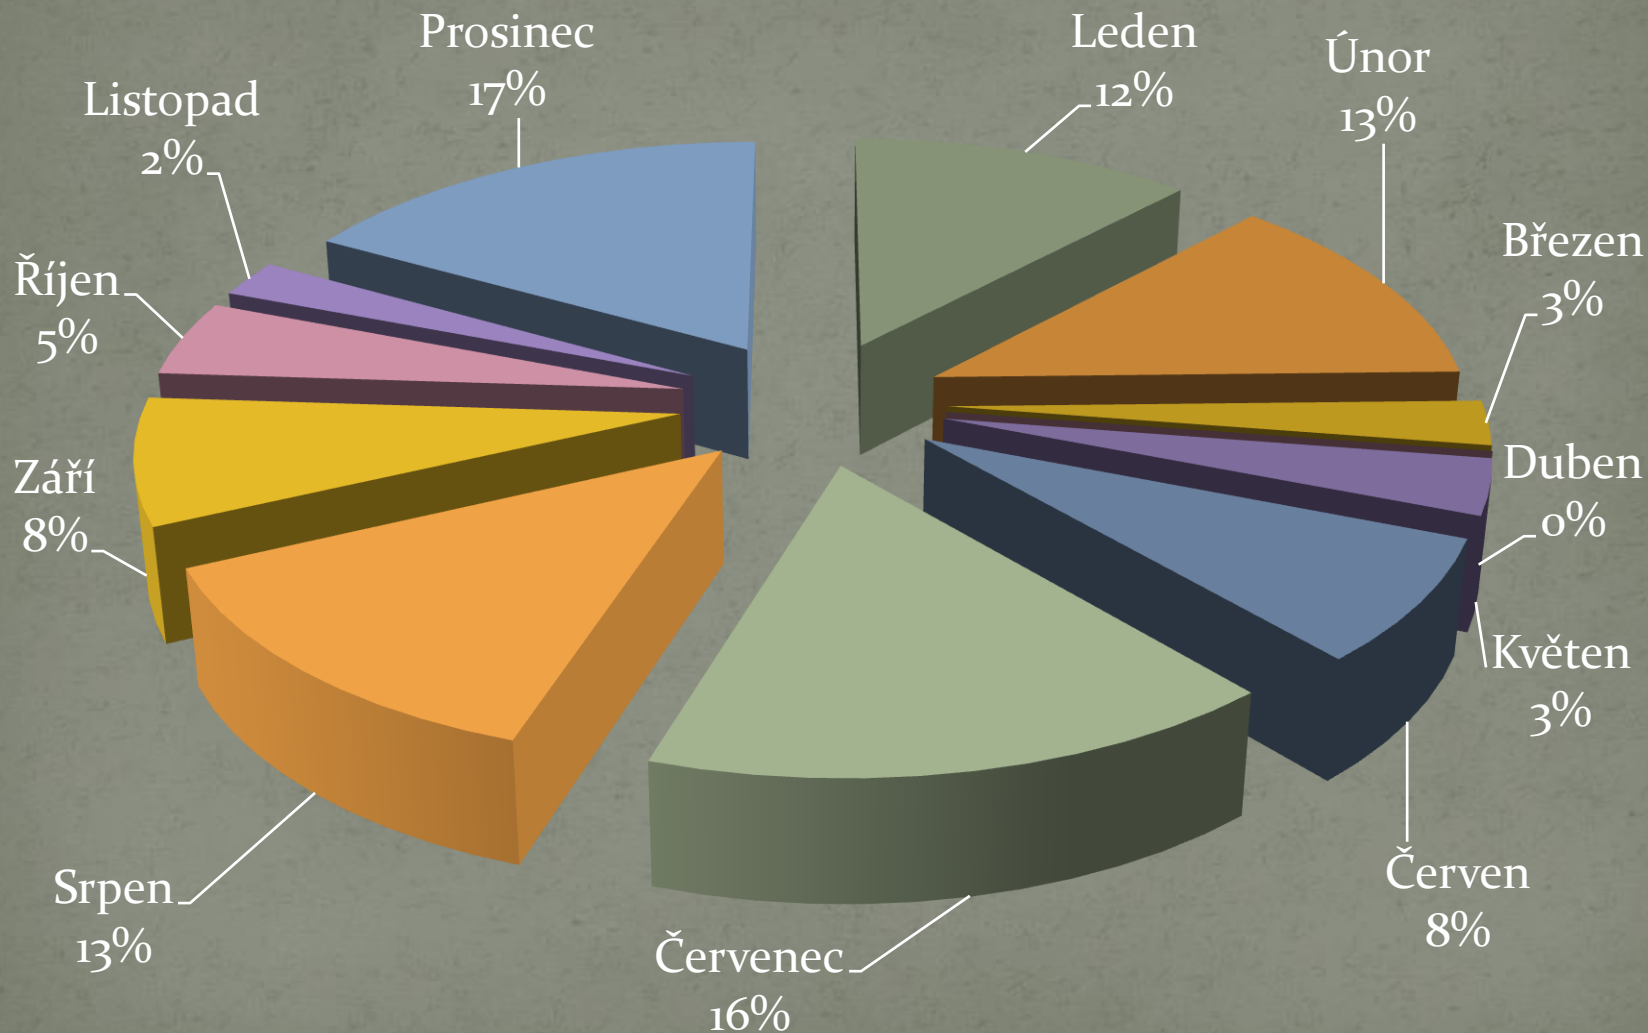

Statistika roku 2009

Hasiči Pečky

V následující prezentaci uvidíte přehled výjezdů jednotky JPO II/1 Pečky v roce 2009. Celkový počet dosáhl čísla 49 událostí. Poslední dva grafy představují vytížení hasičů na pohotovosti a odpracované hodiny.

Přehled výjezdů v roce 2009

Procenta z celkového počtu 49 událostí

Výjezdy v jednotlivých dnech

Podle hodiny vyhlášení poplachu

Poměr doby výjezdů v měsících

Počet výjezdů v roce

Porovnání v jednotlivých letech