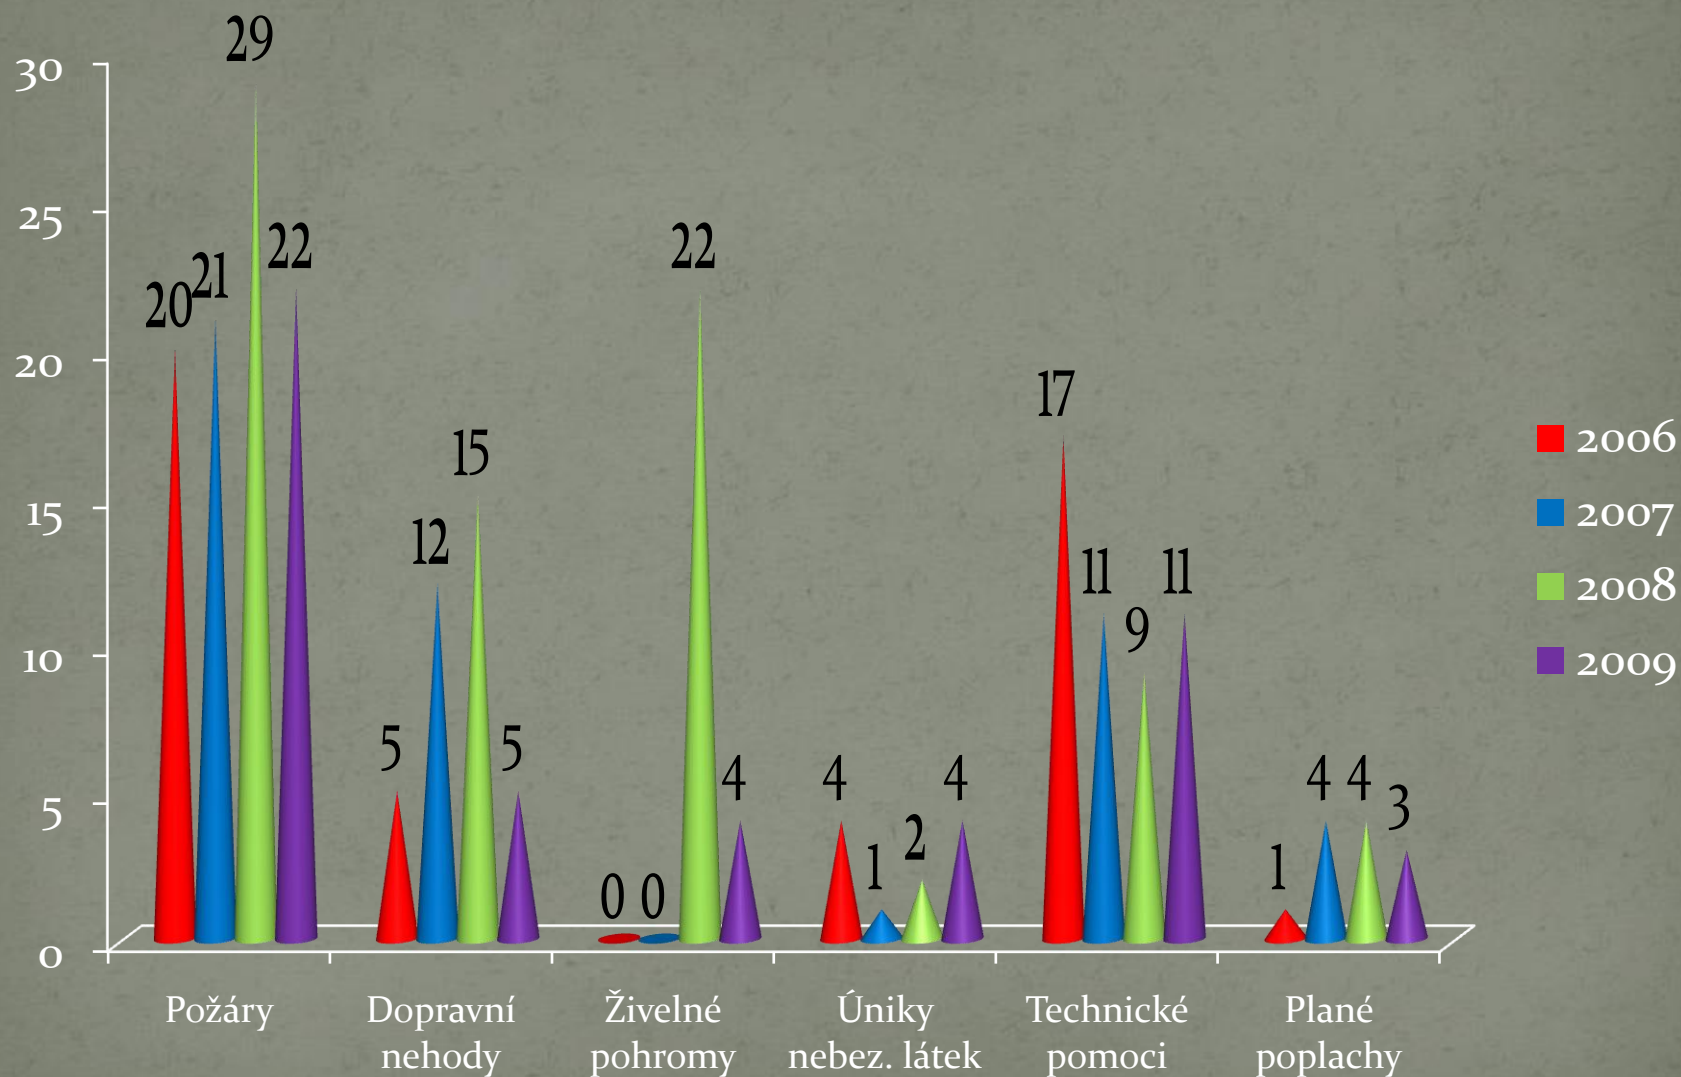

Statistika roku 2009

Hasiči Pečky

V následující prezentaci uvidíte přehled výjezdů jednotky JPO II/1 Pečky v roce 2009. Celkový počet dosáhl čísla 49 událostí. Poslední dva grafy představují vytížení hasičů na pohotovosti a odpracované hodiny.

Přehled výjezdů v roce 2009

Procenta z celkového počtu 49 událostí

Výjezdy v jednotlivých dnech

Podle hodiny vyhlášení poplachu

Poměr doby výjezdů v měsících

Počet výjezdů v roce

Porovnání v jednotlivých letech