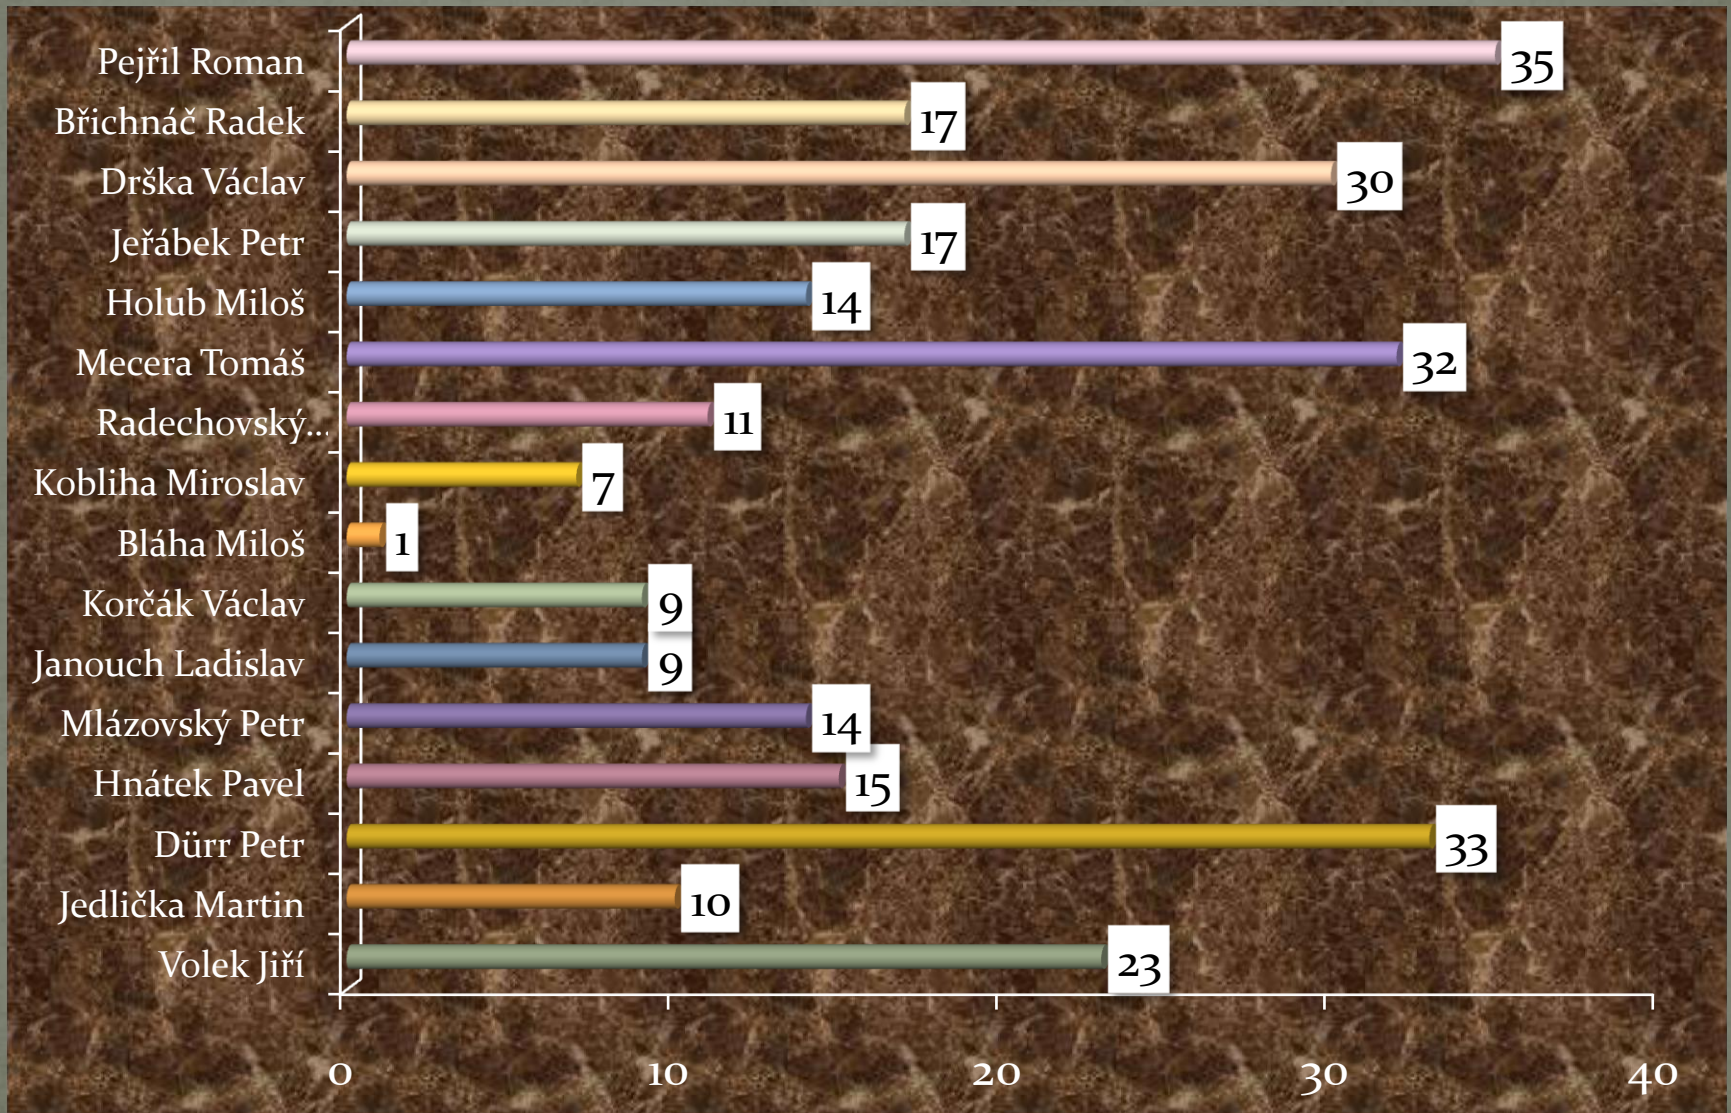

Přehled výjezdů v roce 2009

Procenta z celkového počtu 49 událostí

Výjezdy v jednotlivých dnech

Podle hodiny vyhlášení poplachu

Poměr doby výjezdů v měsících

Počet výjezdů v roce

Porovnání v jednotlivých letech