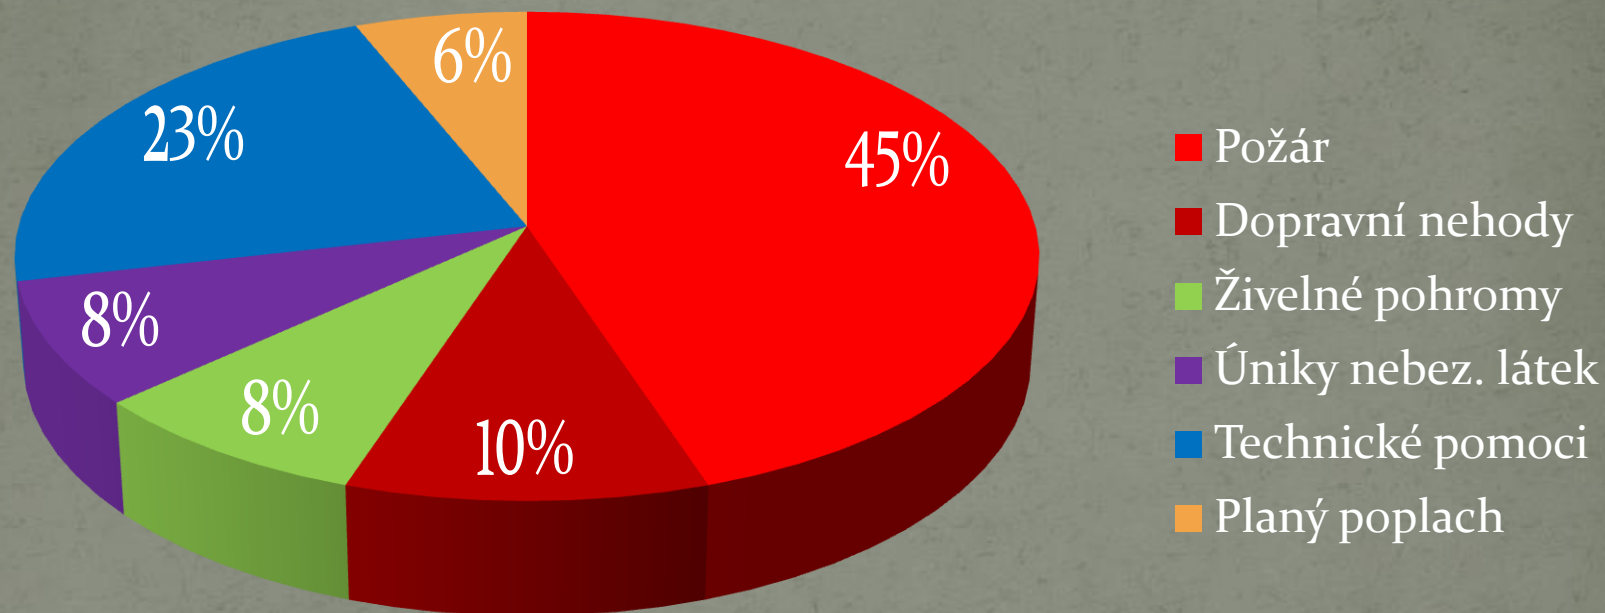

Statistika roku 2009

Hasiči Pečky

V následující prezentaci uvidíte přehled výjezdů jednotky JPO II/1 Pečky v roce 2009. Celkový počet dosáhl čísla 49 událostí. Poslední dva grafy představují vytížení hasičů na pohotovosti a odpracované hodiny.

Přehled výjezdů v roce 2009

Procenta z celkového počtu 49 událostí

Výjezdy v jednotlivých dnech

Podle hodiny vyhlášení poplachu

Poměr doby výjezdů v měsících

Počet výjezdů v roce

Porovnání v jednotlivých letech