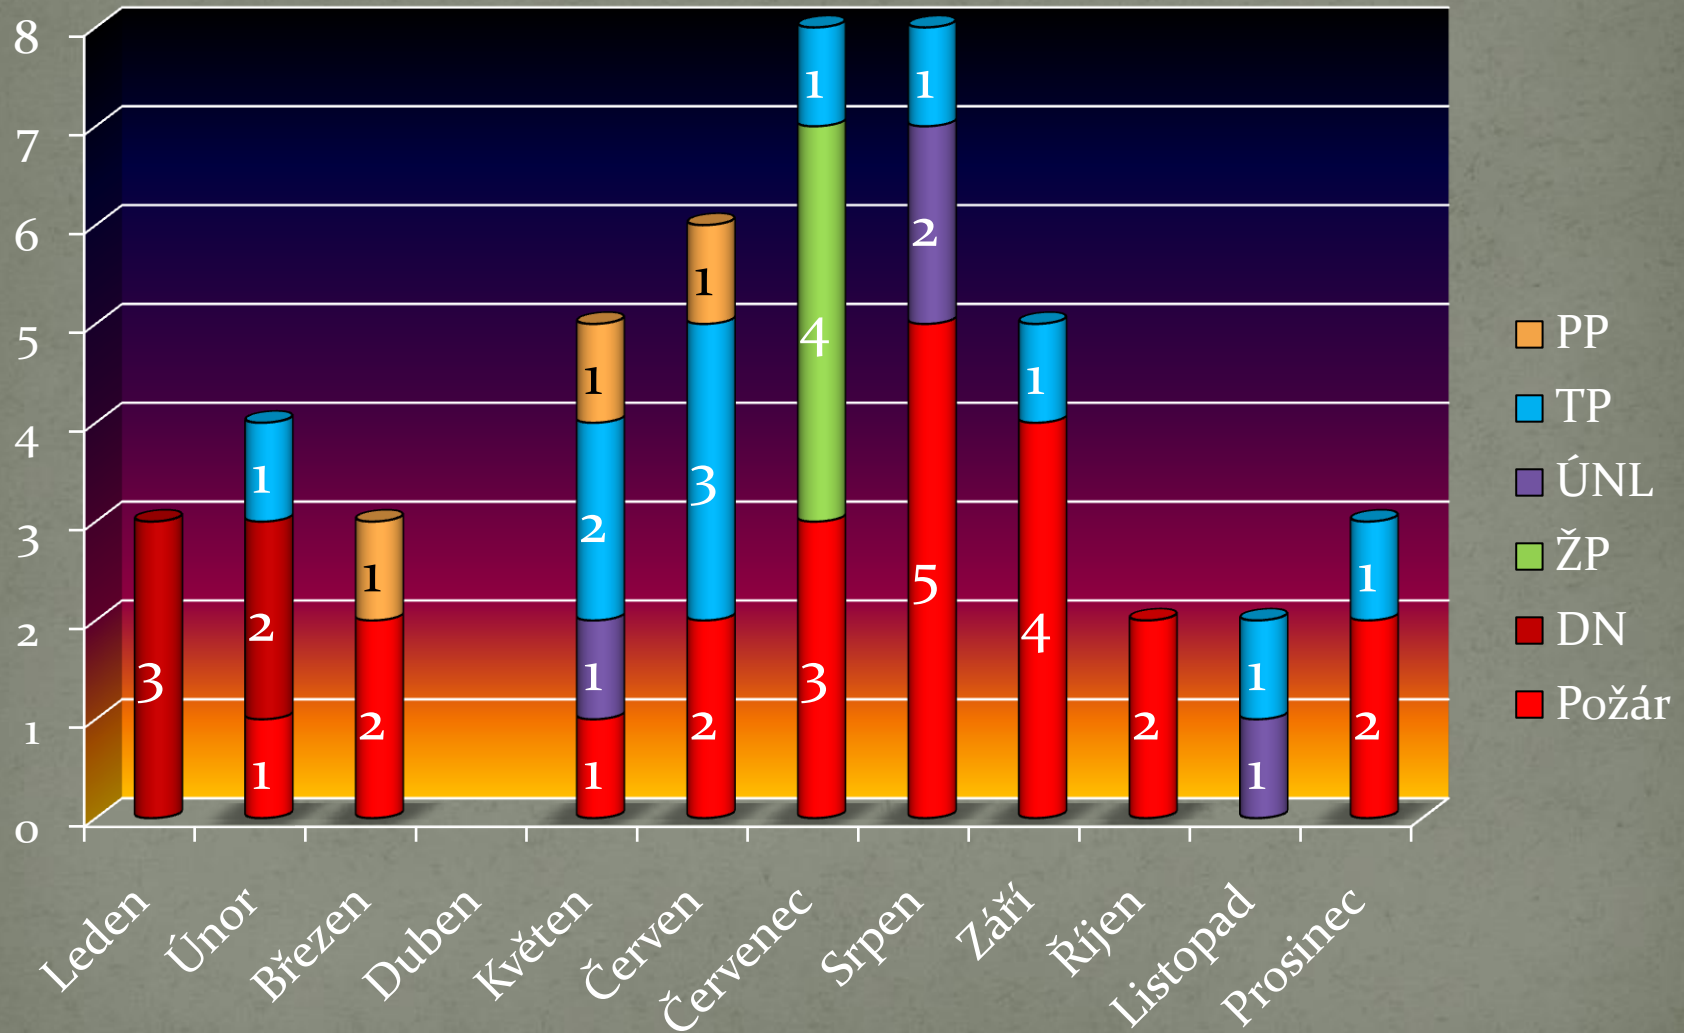

Statistika roku 2009

Hasiči Pečky

V následující prezentaci uvidíte přehled výjezdů jednotky JPO II/1 Pečky v roce 2009. Celkový počet dosáhl čísla 49 událostí. Poslední dva grafy představují vytížení hasičů na pohotovosti a odpracované hodiny.

Přehled výjezdů v roce 2009

Procenta z celkového počtu 49 událostí

Výjezdy v jednotlivých dnech

Podle hodiny vyhlášení poplachu

Poměr doby výjezdů v měsících

Počet výjezdů v roce

Porovnání v jednotlivých letech